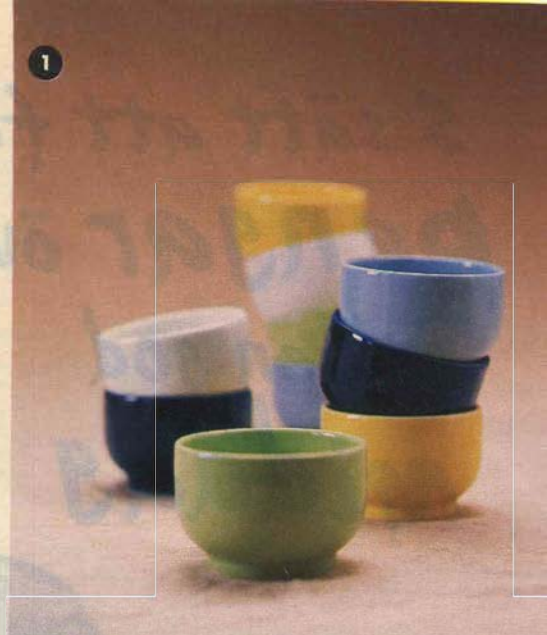

3 designers. 75 produkter. 1 revolution.

Vi ställde en fråga till tre designers: "Vad är en bra vardagsvara?"

De besvarade den med att under två år ta fram över 70 produkter för köket och matrummet. Saker som förklarar och förskönar. Med former skapade för god funktion. I material som klarar ett långt och slitstarkt liv. Allt med så låga priser att de flesta har råd med dem.

IKEA presenterar IKEA 365+, serien som följer dig hela vägen från köksbänken, in på matbordet och ut igen. Och som gör dina köks- och matsysslor både enklare och trevligare. Varenda dag på året.

Serien är signerad av **Anki Spets**, glas- och textildesigner med bas i **New York**, industridesigner **Magnus Lindström** från **Stockholm**, och porslins- och keramikdesigner **Susan Pryke** från **London**.

Samtliga enheter i IKEA 365+ går att köpa separat. Om du nu kan motstå frestelsen att ta hem alltihop.